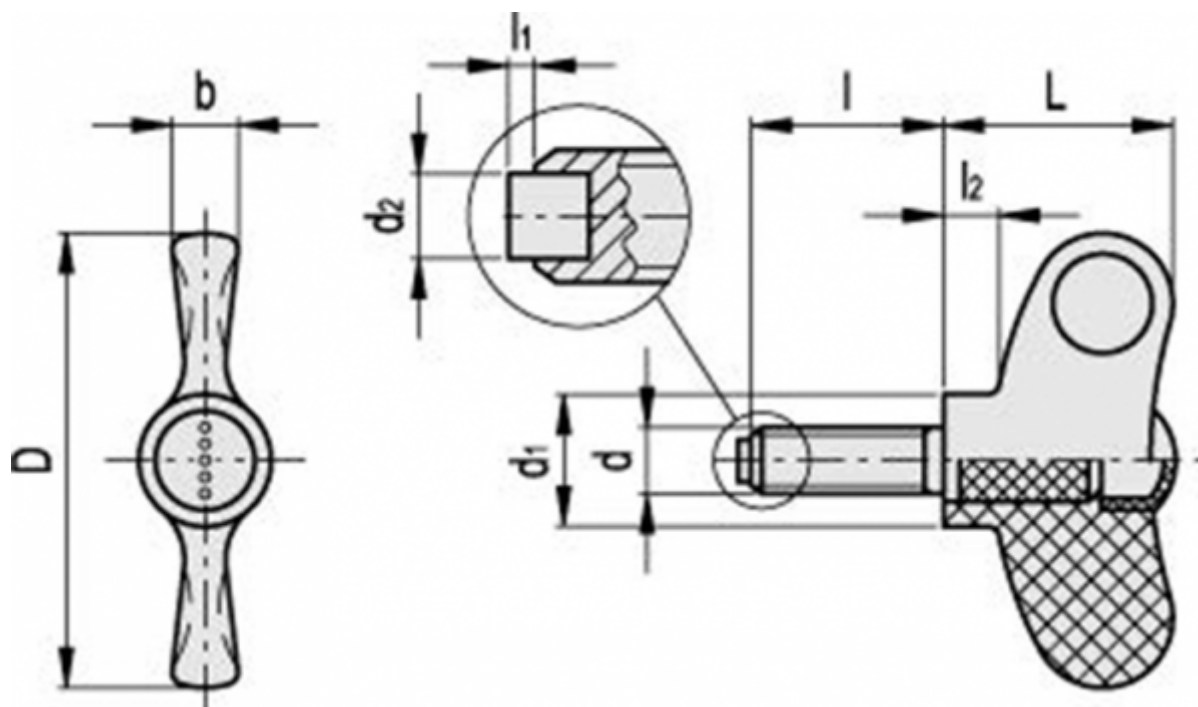

Varenummer: 23022245762

Beskrivelse: E+G Vingskrue EWN.48-SST-p-M6x20-PB-C2

## Mål

$b = 7$

$D = 48$

$d = 6$

$d_1 = 13.5$

$l = 20$

$l_1 = 1.5$

$l_2 = 5.5$